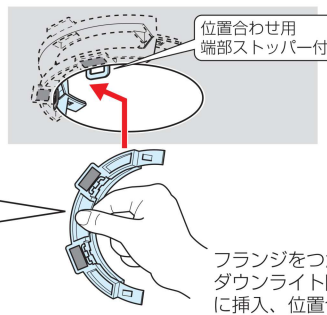

- ダウンライトをスパンドレル(金属化粧板)へ取り付けの場合に使用します。
- リフォーム等で既存のダウンライト開口穴を再利用する場合のせっこうボードの修復としても使用できます。

粘着テープ付

- 取り付け作業の省力化**
本製品1つで施工できます。
- 落下防止対策**
スパンドレルはダウンライト取り付け厚の適用外
- 取り付け不具合の削減**
ダウンライトの正確な取り付けができます。
- 仕上がり、見栄えの向上**
ダウンライトと天井との隙間が軽減されます。

●**スパンドレルの凸部を乗り越えての施工ができます。** ※必ず凸部の中央、もしくは平らな部分に開口してください。

ダウンライト台座有

●**天井面に隙間なく、ピッタリ施工ができます。**

※台座が無いと、ダウンライト取り付け時にライトが下がってしまい、隙間が生じてしまうことがあります。

ダウンライト台座無

ダウンライト台座無

品番	適合	適合開口穴	φD	φd	入数	標準価格
DLA-100	<ul style="list-style-type: none"> ●スパンドレル ●せっこうボード ●合板 	φ100	126	100	10	460
DLA-125		φ125	151	125	10	480
DLA-150		φ150	176	150	10	560