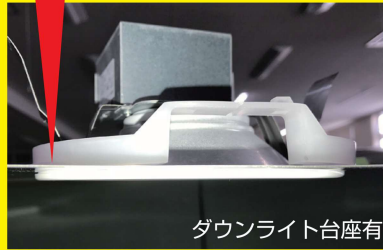

- ダウンライトをスパンドレル(金属化粧板)へ取り付けの場合に使用します。
- リフォーム等で既存のダウンライト開口穴を再利用する場合のせっこうボードの修復としても使用できます。

粘着テープ付

- 取り付け作業の省力化**
本製品1つで施工できます。
- 落下防止対策**
スパンドレルはダウンライト取り付け厚の適用外
- 取り付け不具合の削減**
ダウンライトの正確な取り付けができます。
- 仕上がり、見栄えの向上**
ダウンライトと天井との隙間が軽減されます。

●**スパンドレルの凸部を乗り越えての施工ができます。** ※必ず凸部の中央、もしくは平らな部分に開口してください。

ダウンライト台座有

●**天井面に隙間なく、ピッタリ施工ができます。**

※台座が無いと、ダウンライト取り付け時にライトが下がってしまい、隙間が生じてしまうことがあります。

ダウンライト台座無

ダウンライト台座無

品番	適合	適合開口穴	φD	φd	入数	標準価格
DLA-100	<ul style="list-style-type: none"> ●スパンドレル ●せっこうボード ●合板 	φ100	126	100	10	460
DLA-125		φ125	151	125	10	480
DLA-150		φ150	176	150	10	560