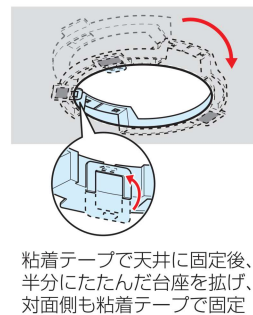

- ダウンライトをスパンドレル(金属化粧板)へ取り付けの場合に使用します。
- リフォーム等で既存のダウンライト開口穴を再利用する場合のせっこうボードの修復としても使用できます。

粘着テープ付

- 取り付け作業の省力化**
本製品1つで施工できます。
- 落下防止対策**
スパンドレルはダウンライト取り付け厚の適用外
- 取り付け不具合の削減**
ダウンライトの正確な取り付けができます。
- 仕上がり、見栄えの向上**
ダウンライトと天井との隙間が軽減されます。

●**スパンドレルの凸部を乗り越えての施工ができます。** ※必ず凸部の中央、もしくは平らな部分に開口してください。

ダウンライト台座有

●**天井面に隙間なく、ピッタリ施工ができます。**

※台座が無いと、ダウンライト取り付け時にライトが下がってしまい、隙間が生じてしまうことがあります。

ダウンライト台座無

ダウンライト台座無

品番	適合	適合開口穴	φD	φd	入数	標準価格
DLA-100	<ul style="list-style-type: none"> ●スパンドレル ●せっこうボード ●合板 	φ100	126	100	10	460
DLA-125		φ125	151	125	10	480
DLA-150		φ150	176	150	10	560