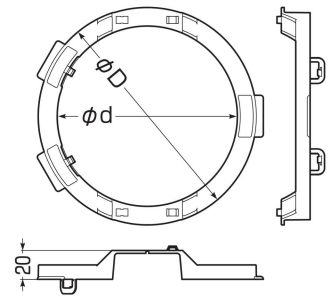

- ダウンライトをスパンドレル(金属化粧板)へ取り付けの場合に使用します。
- リフォーム等で既存のダウンライト開口穴を再利用する場合のせっこうボードの修復としても使用できます。

粘着テープ付

- 取り付け作業の省力化**
本製品1つで施工できます。
- 落下防止対策**
スパンドレルはダウンライト取り付け厚の適用外
- 取り付け不具合の削減**
ダウンライトの正確な取り付けができます。
- 仕上がり、見栄えの向上**
ダウンライトと天井との隙間が軽減されます。

●**スパンドレルの凸部を乗り越えての施工ができます。** ※必ず凸部の中央、もしくは平らな部分に開口してください。

ダウンライト台座有

●**天井面に隙間なく、ピッタリ施工ができます。**

※台座が無いと、ダウンライト取り付け時にライトが下がってしまい、隙間が生じてしまうことがあります。

ダウンライト台座無

ダウンライト台座無

品番	適合	適合開口穴	φD	φd	入数	標準価格
DLA-100	<ul style="list-style-type: none"> ●スパンドレル ●せっこうボード ●合板 	φ100	126	100	10	460
DLA-125		φ125	151	125	10	480
DLA-150		φ150	176	150	10	560