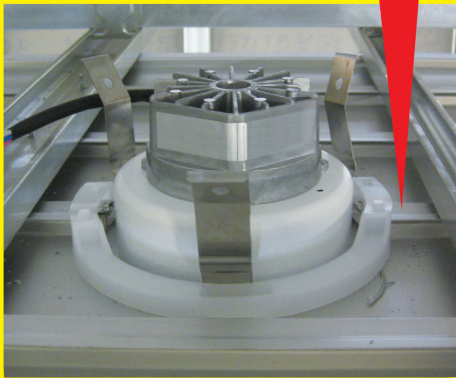

ダウンライト台座

- ●ダウンライトをスパンドレル(金属化粧板)へ取り付けの場合に使用します。
- ●リフォーム等で既存のダウンライト開口穴を再利用する場合のせっこうボードの修復としても使用できます。

粘着テープ付

- ●**取り付け作業の省力化**
  本製品1つで施工できます。
- ●**落下防止対策**
  スパンドレルはダウンライト取り付け厚の適用外
- ●**取り付け不具合の削減**
  ダウンライトの正確な取り付けができます。
- ●**仕上がり、見栄えの向上**
  ダウンライトと天井との隙間が軽減されます。

●**スパンドレルの凸部を乗り越えての施工ができます。** ※必ず凸部の中央、もしくは平らな部分に開口してください。

●**天井面に隙間なく、ピッタリ施工ができます。**

※台座が無いと、ダウンライト取り付け時にライトが下がってしまい、隙間が生じてしまうことがあります。

品番	適合	適合開口穴	φD	φd	入数	標準価格
DLA-100	●スパンドレル ●せっこうボード ●合板	φ100	126	100	10	460
DLA-125		φ125	151	125	10	480
DLA-150		φ150	176	150	10	560

☎ : DLA-125(2-2,300)

ホームページ <https://www.mirai.co.jp/> Eメール mirai@mirai.co.jp

※このチラシに掲載しております商品の価格は1個単位(1組単位)の価格です。但し、価格欄に単位表記があるものについては、その単位での価格となります。

※このチラシは、2019年5月現在のものです。尚、掲載しております商品の価格には、消費税は含まれておりません。ご購入の際には、消費税が付加されます。(このチラシからの無断転載はかたくお断りします。)

※沖縄及び離島価格は、別途お問い合わせください。

JIS認証取得

MIRAI 未来工業株式会社

本社：岐阜県安八郡輪之内町楡原1695-1 〒503-0201 TEL(0584)68-0001(代) FAX(0584)69-3900

支店：山台：TEL(022)367-8250(代) FAX(0584)83-0235 新潟：TEL(025)269-0269(代) FAX(0584)83-0865
東京：TEL(03)3527-3942(代) FAX(0584)83-0645 名古屋：TEL(052)957-2733(代) FAX(0584)83-0650
大阪：TEL(06)6765-4810(代) FAX(0584)83-0654 中国：TEL(087)882-2040(代) FAX(0584)83-0659
福岡：TEL(092)937-2215(代) FAX(0584)83-0326