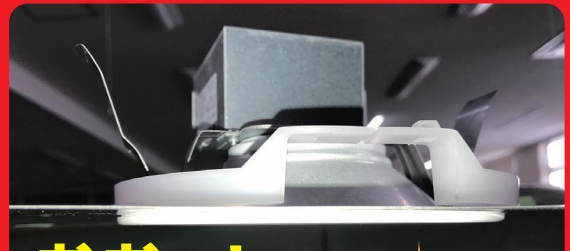

ミライ

「薄い金属化粧板」
スパンドレルに最適な
ダウンライト台座
新登場!

「薄い金属化粧板」への
 ダウンライトの取り付け、
 お困りではないですか？

ミライのダウンライト台座なら、
 ちょうどいい厚みで **ダウンライトを**
 バッチリ・ガッチリ固定!

垂れちゃって隙間が
 出てしまうんだよね

おおっ!
 ピッタリ!

未来工業株式会社

ダウンライト台座

- ダウンライトをスパンドレル(金属化粧板)へ取り付けの場合に使用します。
- リフォーム等で既存のダウンライト開口穴を再利用する場合のせっこうボードの修復としても使用できます。

粘着テープ付

- 取り付け作業の省力化**
本製品1つで施工できます。
- 落下防止対策**
スパンドレルはダウンライト取り付け厚の適用外
- 取り付け不具合の削減**
ダウンライトの正確な取り付けができます。
- 仕上がり、見栄えの向上**
ダウンライトと天井との隙間が軽減されます。