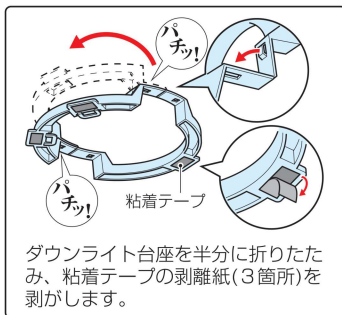

- ダウンライトをスパンドレル(金属化粧板)へ取り付けの場合に使用します。
- リフォーム等で既存のダウンライト開口穴を再利用する場合のせっこうボードの修復としても使用できます。

粘着テープ付

- 取り付け作業の省力化**
本製品1つで施工できます。
- 落下防止対策**
スパンドレルはダウンライト取り付け厚の適用外
- 取り付け不具合の削減**
ダウンライトの正確な取り付けができます。
- 仕上がり、見栄えの向上**
ダウンライトと天井との隙間が軽減されます。

●**スパンドレルの凸部を乗り越えての施工ができます。** ※必ず凸部の中央、もしくは平らな部分に開口してください。

ダウンライト台座有

●**天井面に隙間なく、ピッタリ施工ができます。**

※台座が無いと、ダウンライト取り付け時にライトが下がってしまい、隙間が生じてしまうことがあります。

ダウンライト台座無

ダウンライト台座無

品番	適合	適合開口穴	φD	φd	入数	標準価格
DLA-100	<ul style="list-style-type: none"> ●スパンドレル ●せっこうボード ●合板 	φ100	126	100	10	460
DLA-125		φ125	151	125	10	480
DLA-150		φ150	176	150	10	560