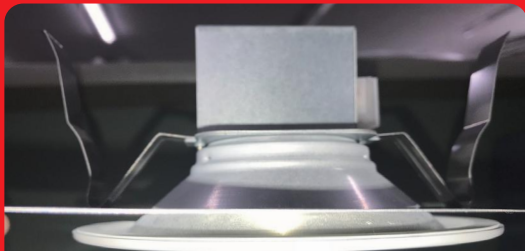

ミライ

「薄い金属化粧板」
スパンドレルに最適な
ダウンライト台座
新登場!

「薄い金属化粧板」への
 ダウンライトの取り付け、
 お困りではないですか？

ミライのダウンライト台座なら、
 ちょうどいい厚みで **ダウンライトを**
 バッチリ・ガッチリ固定!

垂れちゃって隙間が
 出てしまうんだよね

おおっ!
 ピッタリ!

未来工業株式会社

ダウンライト台座

- ダウンライトをスパンドレル(金属化粧板)へ取り付けの場合に使用します。
- リフォーム等で既存のダウンライト開口穴を再利用する場合のせっこうボードの修復としても使用できます。

粘着テープ付

- 取り付け作業の省力化**
本製品1つで施工できます。
- 落下防止対策**
スパンドレルはダウンライト取り付け厚の適用外
- 取り付け不具合の削減**
ダウンライトの正確な取り付けができます。
- 仕上がり、見栄えの向上**
ダウンライトと天井との隙間が軽減されます。